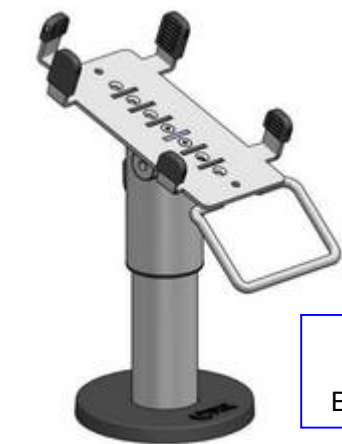

Preisblatt von 01/2018

Schwenkarme dreh- und kippbar

Ergonomisch Platz sparende Halterungen mit interner Kabelführung für alle aktuellen ecCash-Terminals

- ✓ Geringer Platzbedarf – mehr Verkaufsfläche am POS
- ✓ Ein aufgeräumter Platz – optisch ansprechbar
- ✓ Ergonomisch einstellbar – mehr Komfort für den Bediener
- ✓ Investitionssicherheit – nur geringer Aufwand bei Modellwechsel
- ✓ Metallausführung – stabil und langlebig

4-Loch Pole in verschiedenen Höhen
 Bodenmontage mit Flansch

Ellbogenarm 300mm
 (Pole Mindesthöhe 180mm)

Schwingarm 300mm
 (Pole Mindesthöhe 180mm)

Tisch- oder
 Glassplattenhalterung

Komplettpreise drehbar und kippbar

Standardhöhe 120 mm	99,00 €
Höhe 140, 160, 180, 200 mm	129,00 €
Höhe 250 mm	159,00 €
Höhe 300 mm	175,50 €

2-Loch Wandmontage

Klebepad für Glas oder Steinplatten	€ 15,00	Tisch- Glasplatteklammer (22 oder 62 mm)	€ 55,50
Wandmontage	€ 54,00	Pole ohne Flansch für Wandmontage 180mm	€ 33,50
Ellbogenarm 300 mm	€ 75,00		
ecCash-Terminal Halterung (Platte)	€ 59,50	Schwingarm 300mm	€ 55,50