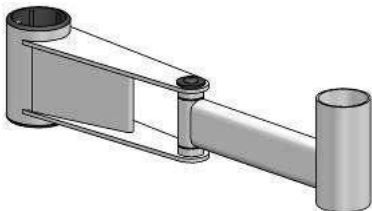

Preisblatt von 01/2018

Schwenkarme dreh- und kippbar

Ergonomisch Platz sparende Halterungen mit interner Kabelführung für alle aktuellen ecCash-Terminals

- ✓ Geringer Platzbedarf – mehr Verkaufsfläche am POS
- ✓ Ein aufgeräumter Platz – optisch ansprechbar
- ✓ Ergonomisch einstellbar – mehr Komfort für den Bediener
- ✓ Investitionssicherheit – nur geringer Aufwand bei Modellwechsel
- ✓ Metallausführung – stabil und langlebig

4-Loch Pole in verschiedenen Höhen
 Bodenmontage mit Flansch

Ellbogenarm 300mm
 (Pole Mindesthöhe 180mm)

Schwingarm 300mm
 (Pole Mindesthöhe 180mm)

Tisch- oder
 Glassplattenhalterung

Komplettpreise drehbar und kippbar

Standardhöhe 120 mm	99,00 €
Höhe 140, 160, 180, 200 mm	129,00 €
Höhe 250 mm	159,00 €
Höhe 300 mm	175,50 €

2-Loch Wandmontage

Klebepad für Glas oder Steinplatten	€ 15,00	Tisch- Glasplatteklammer (22 oder 62 mm)	€ 55,50
Wandmontage	€ 54,00	Pole ohne Flansch für Wandmontage 180mm	€ 33,50
Ellbogenarm 300 mm	€ 75,00		
ecCash-Terminal Halterung (Platte)	€ 59,50	Schwingarm 300mm	€ 55,50