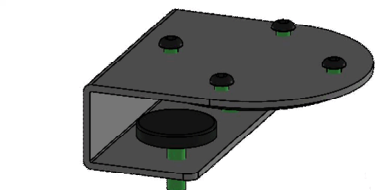

Preisblatt von 01/2018

Schwenkarme dreh- und kippbar

Ergonomisch Platz sparende Halterungen mit interner Kabelführung für alle aktuellen ecCash-Terminals

- ✓ Geringer Platzbedarf – mehr Verkaufsfläche am POS
- ✓ Ein aufgeräumter Platz – optisch ansprechbar
- ✓ Ergonomisch einstellbar – mehr Komfort für den Bediener
- ✓ Investitionssicherheit – nur geringer Aufwand bei Modellwechsel
- ✓ Metallausführung – stabil und langlebig

4-Loch Pole in verschiedenen Höhen
 Bodenmontage mit Flansch

Ellbogenarm 300mm
 (Pole Mindesthöhe 180mm)

Schwingarm 300mm
 (Pole Mindesthöhe 180mm)

Tisch- oder
 Glassplattenhalterung

Komplettpreise drehbar und kippbar

Standardhöhe 120 mm	99,00 €
Höhe 140, 160, 180, 200 mm	129,00 €
Höhe 250 mm	159,00 €
Höhe 300 mm	175,50 €

2-Loch Wandmontage

Klebepad für Glas oder Steinplatten	€ 15,00	Tisch- Glasplatteklammer (22 oder 62 mm)	€ 55,50
Wandmontage	€ 54,00	Pole ohne Flansch für Wandmontage 180mm	€ 33,50
Ellbogenarm 300 mm	€ 75,00		
ecCash-Terminal Halterung (Platte)	€ 59,50	Schwingarm 300mm	€ 55,50