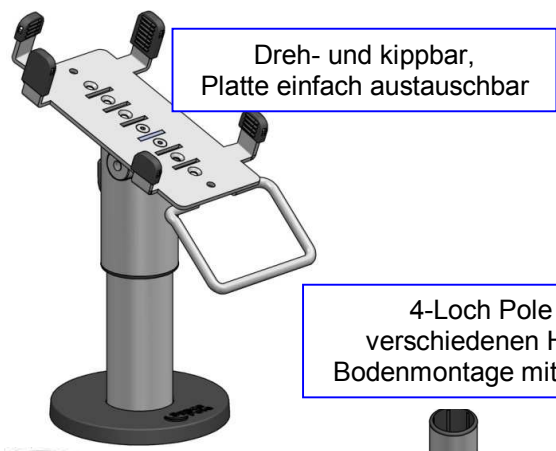

Preisblatt von 01/2014

Schwenkarme dreh- und kippar

Ergonomisch Platz sparende Halterungen mit interner Kabelführung für alle aktuellen ecCash-Terminals

- ✓ Geringer Platzbedarf – mehr Verkaufsfläche am POS
- ✓ Ein aufgeräumter Platz – optisch ansprechbar
- ✓ Ergonomisch einstellbar – mehr Komfort für den Bediener
- ✓ Investitionssicherheit – nur geringer Aufwand bei Modellwechsel

Ellbogenarm
(Pole Mindesthöhe 180mm)

Schwingarm
(Pole Mindesthöhe 180mm)

4-Loch Wandmontage

Preise drehbar	
Standardhöhe 120 mm	79,00 €
Höhe 140, 160, 180,200 mm	109,00 €
Höhe 250 mm	139,00 €
Höhe 300 mm	155,00 €

Preise drehbar und kippar	
Standardhöhe 120 mm	99,00 €
Höhe 140, 160, 180,200 mm	129,00 €
Höhe 250 mm	159,00 €
Höhe 300 mm	175,50 €

Klebspad für Glas oder Steinplatten	€ 15,00	ecCash-Terminal Halterung (Platte)	€ 59,50
Wandmontage	€ 39,00	Pole ohne Flansch für Wandmontage 180mm	€ 33,50
Ellbogenarm 35cm	€ 75,00		

Die Schwenkarme sind in den Farben schwarz und optional auch in grau erhältlich. Bitte erfragen Sie die Lieferzeit für Ihr ecCash-Terminal bei unserem Vertrieb nach.

Alle Preise verstehen sich zuzüglich Versand (7,00€uro) und der gesetzlichen Mehrwertsteuer.