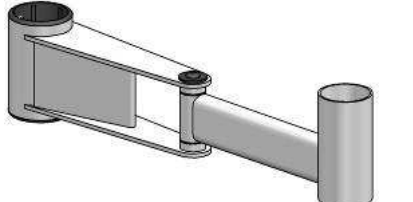

Preisblatt von 01/2014

Schwenkarme dreh- und kippar

Ergonomisch Platz sparende Halterungen mit interner Kabelführung für alle aktuellen ecCash-Terminals

- ✓ Geringer Platzbedarf – mehr Verkaufsfläche am POS
- ✓ Ein aufgeräumter Platz – optisch ansprechbar
- ✓ Ergonomisch einstellbar – mehr Komfort für den Bediener
- ✓ Investitionssicherheit – nur geringer Aufwand bei Modellwechsel

Ellbogenarm
(Pole Mindesthöhe 180mm)

Schwingarm
(Pole Mindesthöhe 180mm)

4-Loch Wandmontage

Preise drehbar	
Standardhöhe 120 mm	79,00 €
Höhe 140, 160, 180,200 mm	109,00 €
Höhe 250 mm	139,00 €
Höhe 300 mm	155,00 €

Preise drehbar und kippar	
Standardhöhe 120 mm	99,00 €
Höhe 140, 160, 180,200 mm	129,00 €
Höhe 250 mm	159,00 €
Höhe 300 mm	175,50 €

Klebspad für Glas oder Steinplatten	€ 15,00	ecCash-Terminal Halterung (Platte)	€ 59,50
Wandmontage	€ 39,00	Pole ohne Flansch für Wandmontage 180mm	€ 33,50
Ellbogenarm 35cm	€ 75,00		